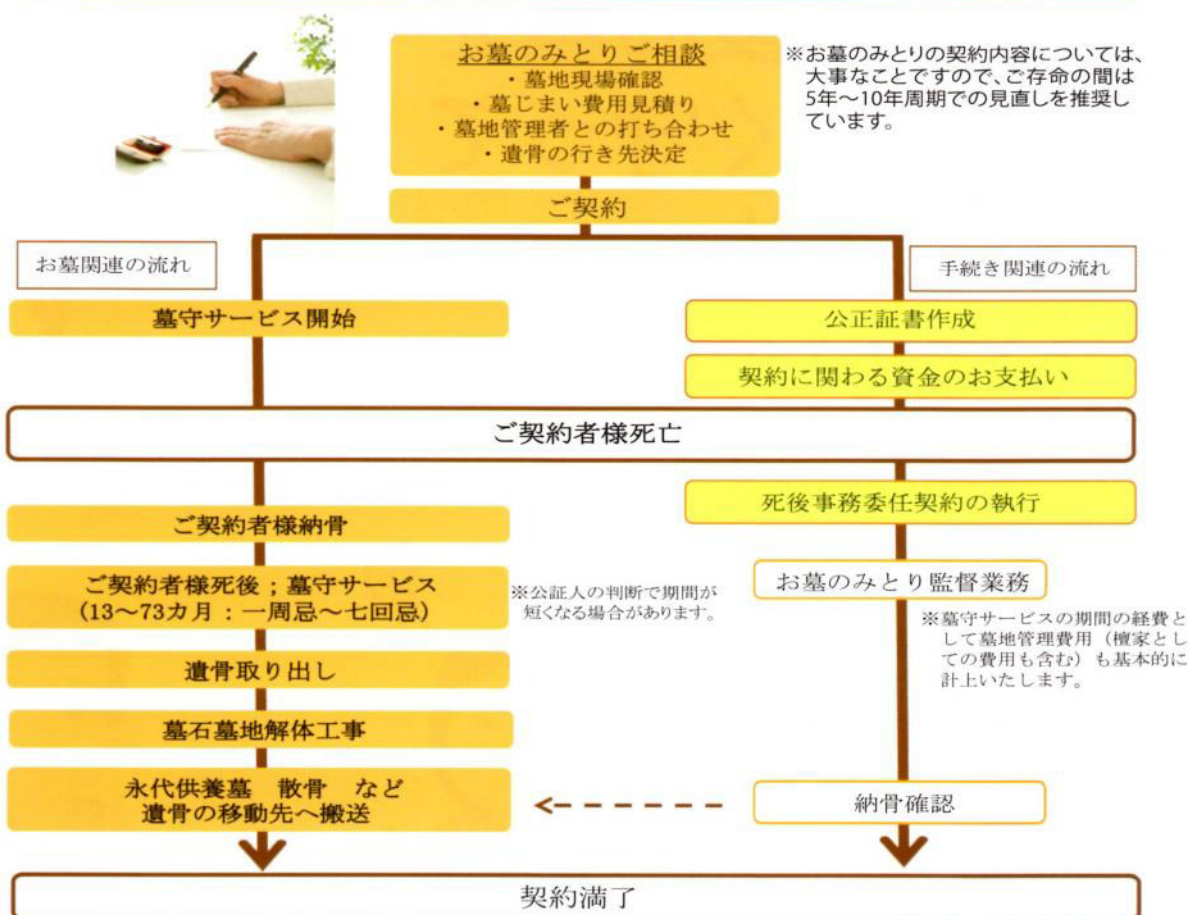

お墓のみとり全体の流れ

お問合せは下記加盟店へ

〒270-2254 千葉県松戸市河原塚400番地

株式会社 うめ家石材店

TEL 047-387-3834

TEL 047-385-0891

FAX 047-385-7122

「お墓のみとり®」に関する
情報は公式ホームページでも
確認できます。あなたの街の
専門家選びで迷ったらご連絡
下さい、

www.ohakanomitori.com